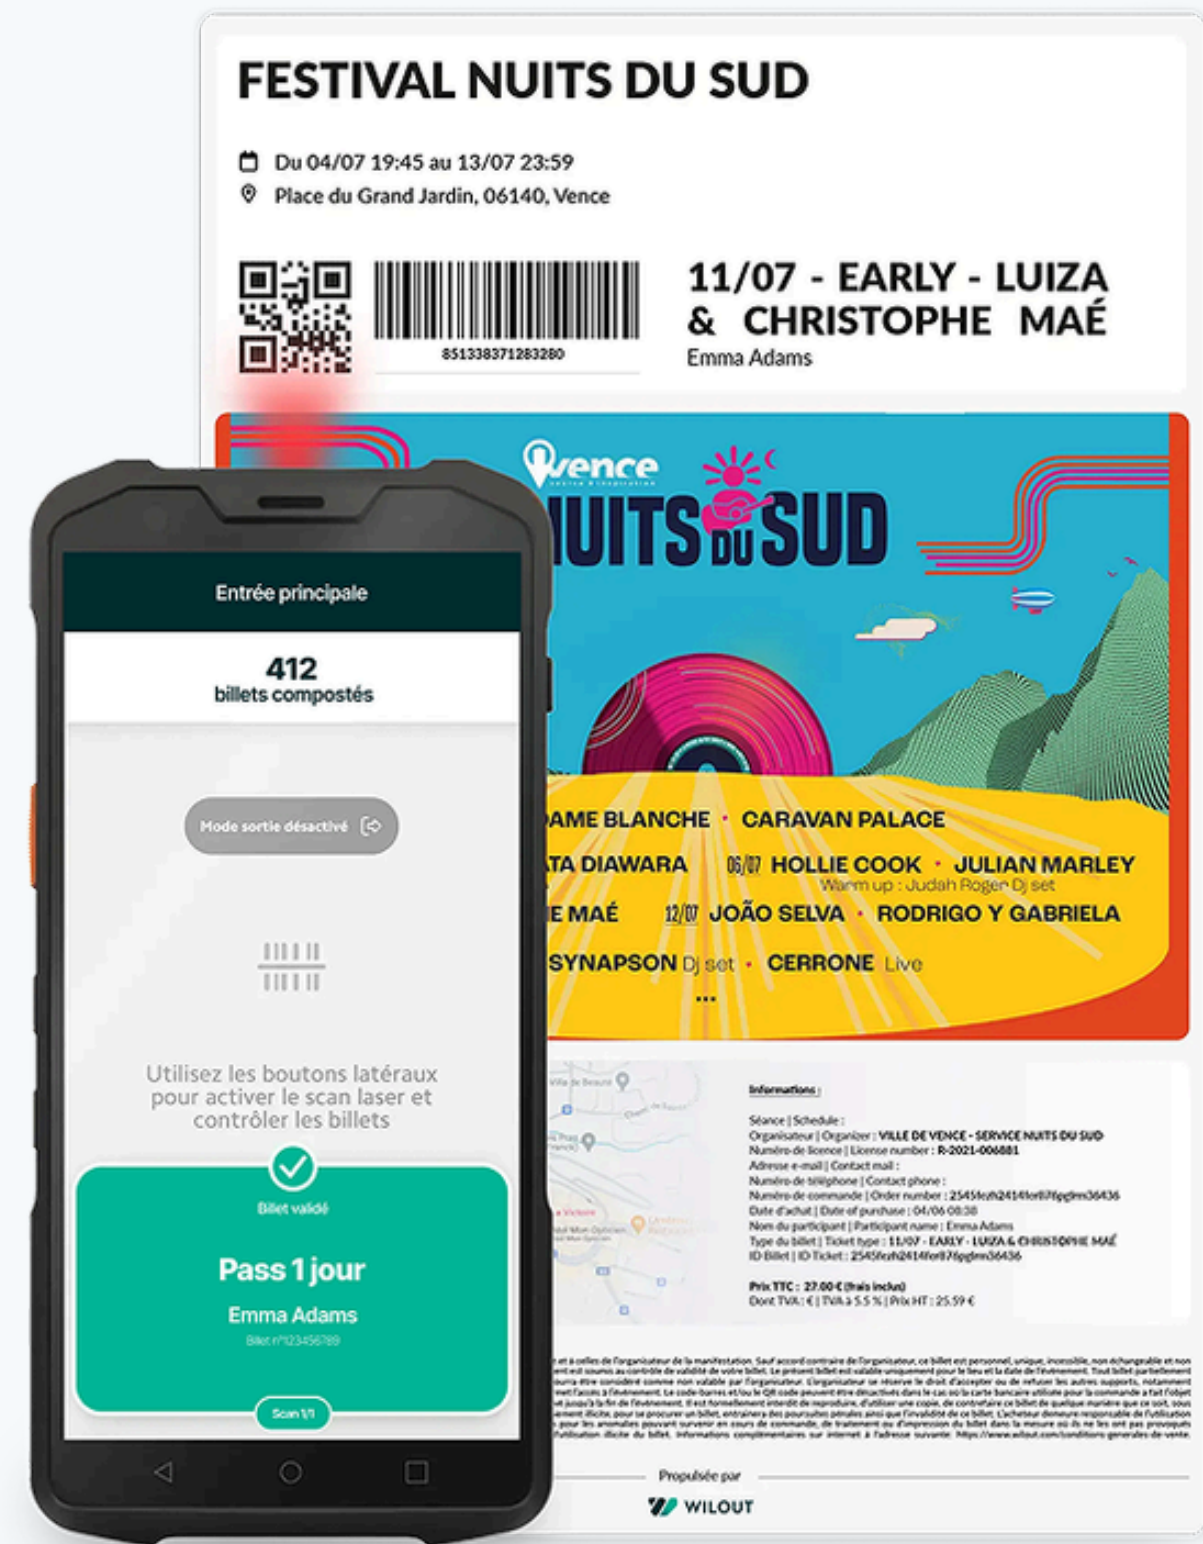

Vitesse de scan accrue et synchronisée en temps réel

Importez des listes de distributeurs (Shotgun, Digitick, Fnac, TicketMaster...)

Consultez toutes les entrées et sorties en temps réel

Application mobile

Nous avons conçu notre application de contrôle d'accès pour sécuriser les événements de toutes tailles.

Gratuite et facile de prise en main, il ne vous faudra que quelques secondes pour vous lancer :

- 1 - Téléchargez l'application
- 2 - Connectez-vous avec votre identifiant et votre mot de passe
- 3 - Sélectionnez votre liste de contrôle
- 4 - Scannez et laissez passer !