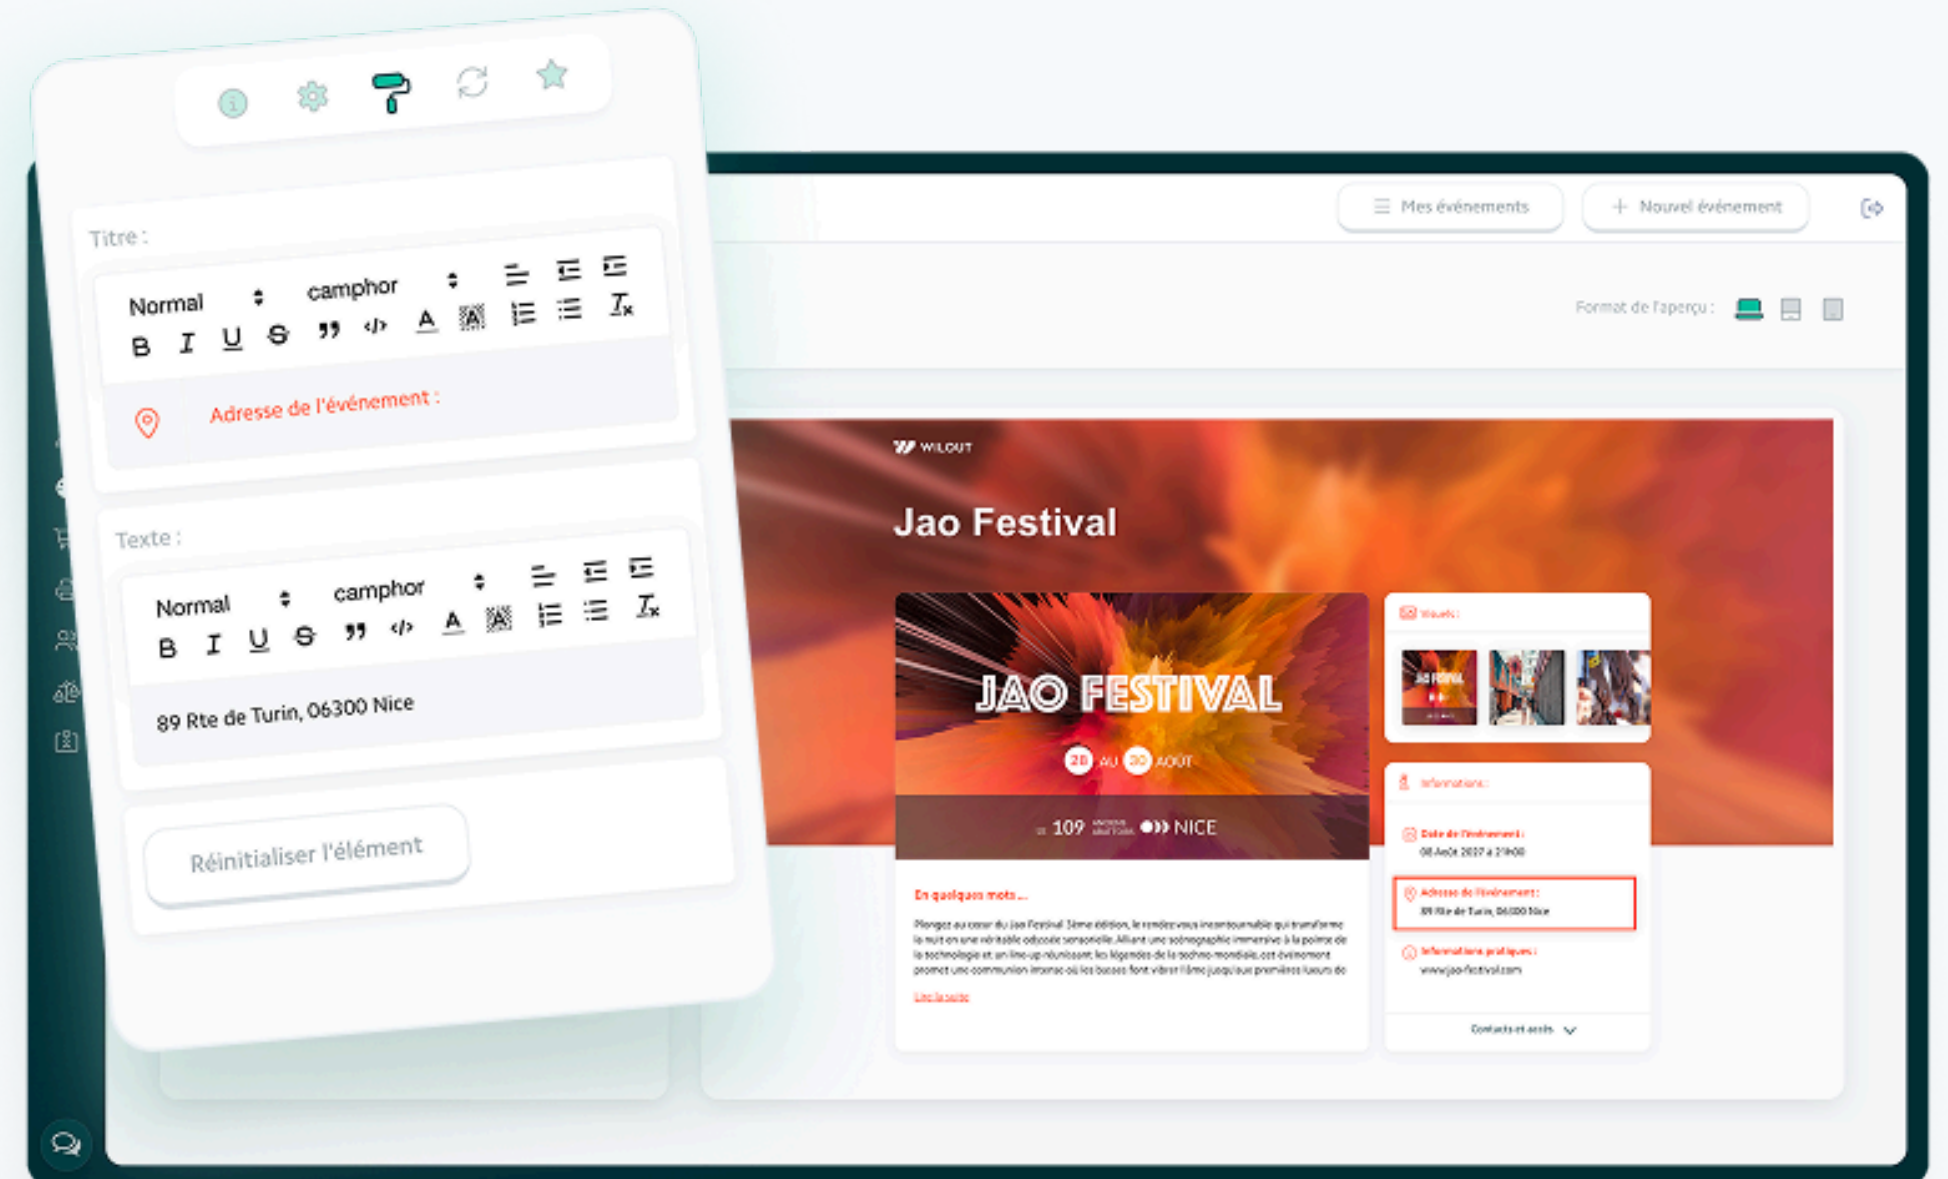

Logiciel utilisé par des milliers d'organisateur de manifestations. Que vous organisiez un atelier à 10 personnes ou un festival à 100 000 participants.

 Intégration en marque blanche

 Envoi d'invitation

Offrez à votre événement la plus belle vitrine qui soit.

Personnalisez votre billetterie aux couleurs de votre événement grâce à notre outil, et sans besoin de savoir coder. Sélectionnez les couleurs, les polices et les blocs de votre choix et importez vos images à votre guise !

Créez et personnalisez facilement, vos e-billets grâce à notre configurateur dédié.

Nouveau !

Intégrez la playlist Spotify de votre événement directement sur votre billetterie Wilout.

Billetterie sur place

Déployez rapidement un système de billetterie sur place grâce à nos guichets de vente tactiles.

Composée d'une tablette tactile et d'une imprimante thermique haute résolution, notre technologie vous offre une vitesse d'impression incomparable et permet un suivi en temps réel de vos ventes. Utilisez aussi nos guichets pour collecter des données et améliorer votre connaissance client.