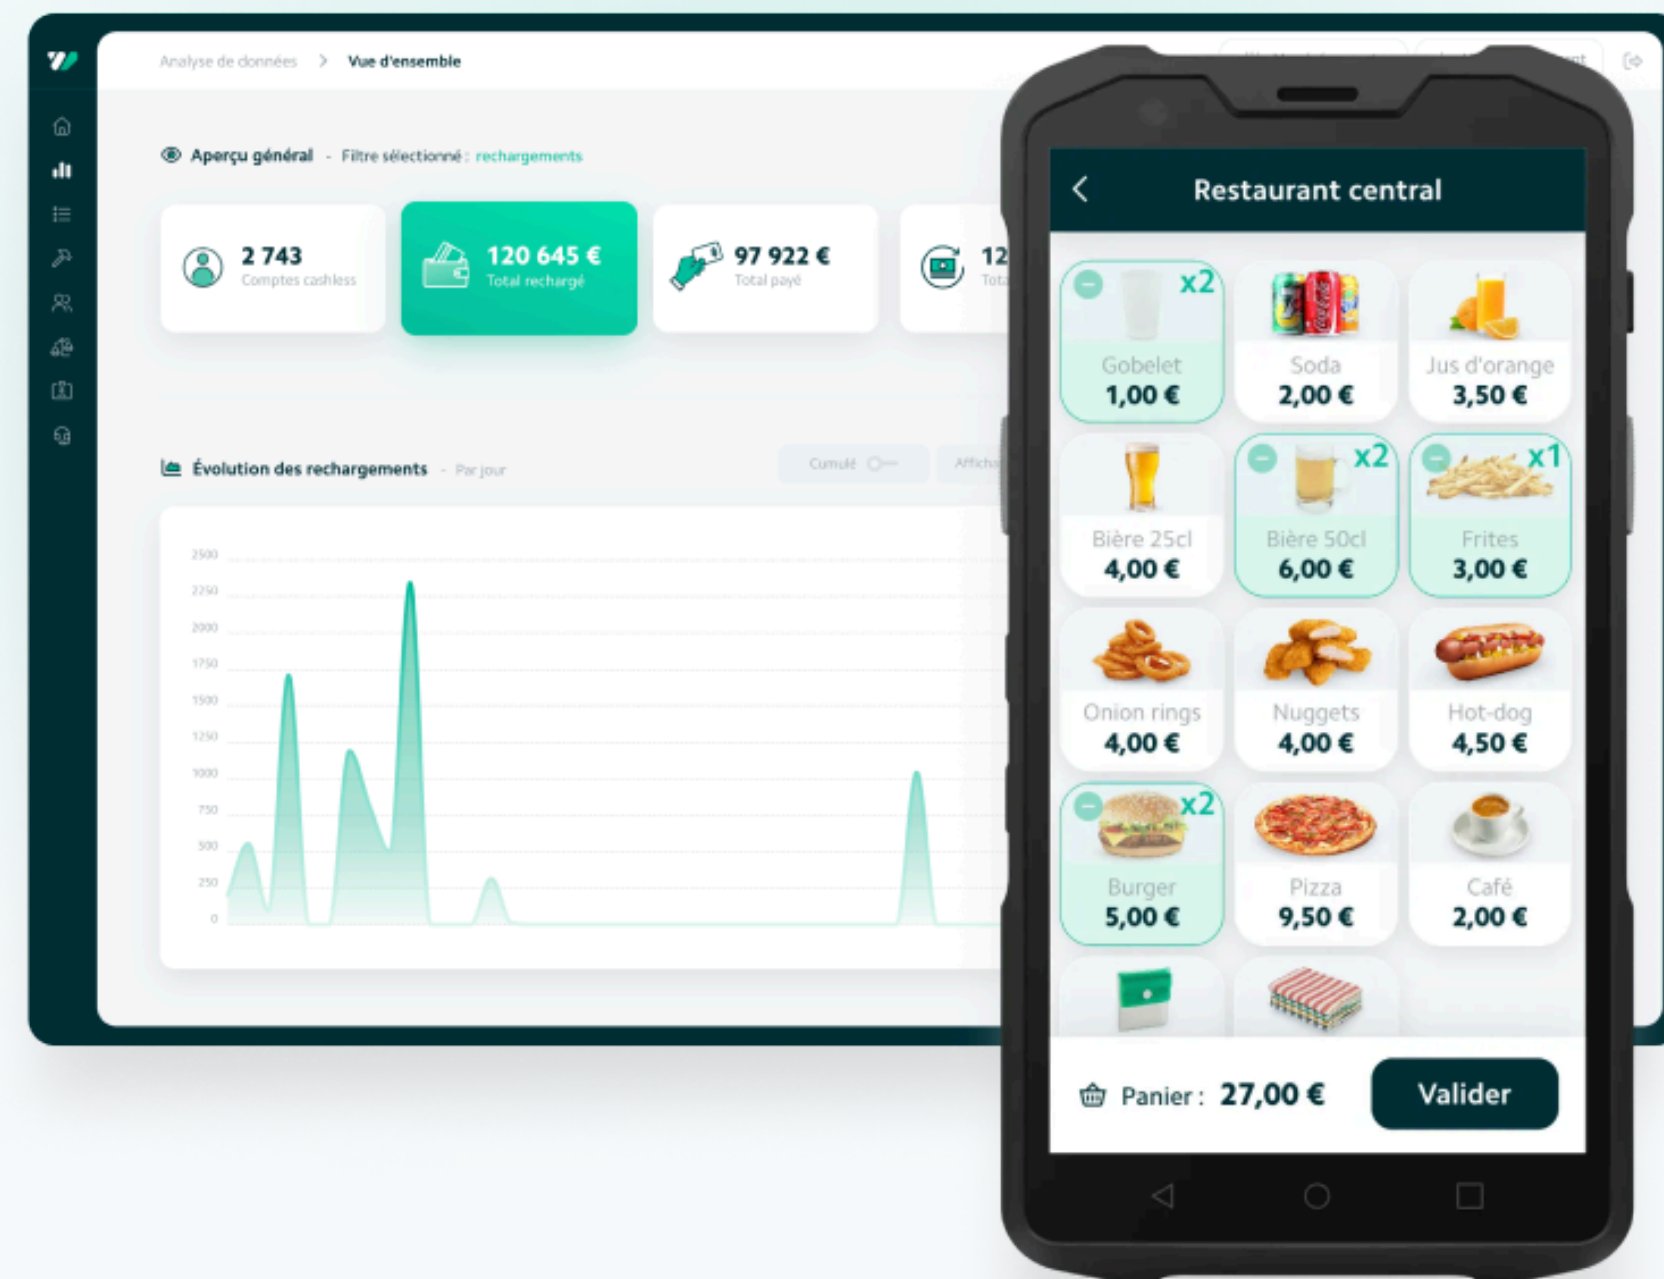

Déployez rapidement un système de billetterie sur place grâce à nos guichets de vente tactiles.

Composée d'une tablette tactile et d'une imprimante thermique haute résolution, notre technologie vous offre une vitesse d'impression incomparable et permet un suivi en temps réel de vos ventes. Utilisez aussi nos guichets pour collecter des données et améliorer votre connaissance client.

Impression 300 dpi thermique haute qualité

Impression ultra rapide

Mode hors-connexion disponible

Simplifiez vos ventes grâce au cashless

Offrez à vos participants une expérience de paiement unique.

Vos participants peuvent recharger en ligne en quelques secondes, et vous gardez un suivi en temps réel de tout ce qui se passe sur votre événement.

-  **Espace de rechargement en ligne accessible sur smartphone**
-  **Bracelet et carte personnalisés aux couleurs de votre événement**
-  **Rechargement en ligne via ApplePay / Google Pay en quelques clics**
-  **Suivi des consommations et du solde en temps réel**

-  Augmentez jusqu'à deux fois le panier moyen de vos participants
-  Appliquez une politique tarifaire libre et flexible sans vous soucier du rendu monnaie
-  Sécurisez la gestion des espèces en les centralisant en un point défini de votre événement
-  Guichets autonomes de rechargement pour permettre à vos participants de recharger en libre service leurs comptes cashless.